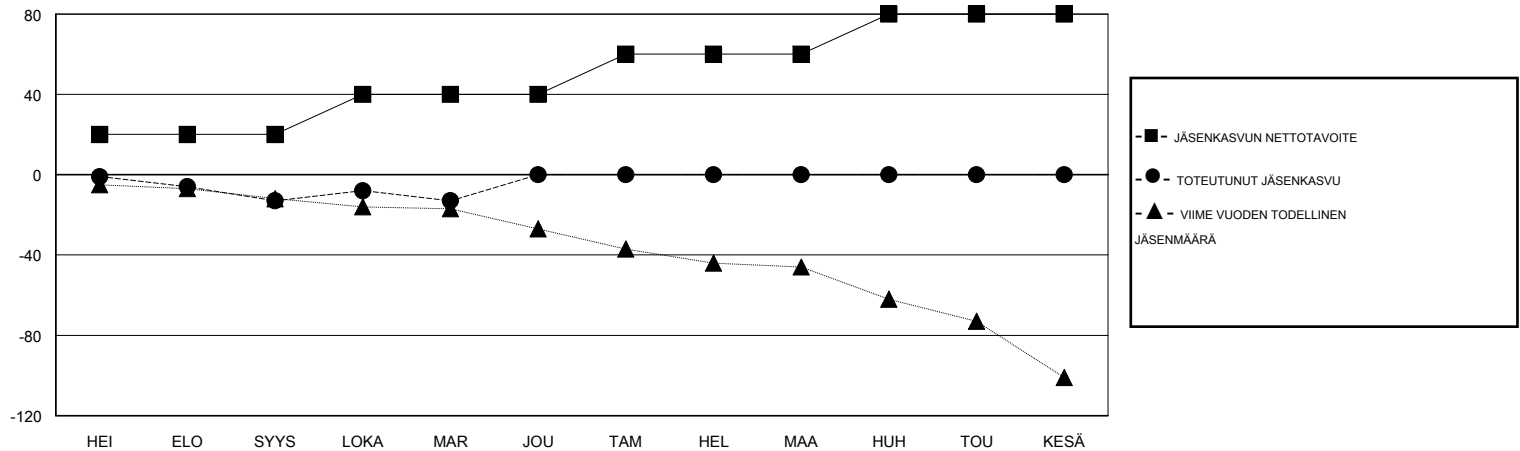

MONTHLY MEMBERSHIP PROGRESS REPORT

District 107 G

Results as of: 11/30/2019

GMT:

SIJAINTI FINLAND

GMT VAALIPIIRI

Klubit				jäsenä			
TULOKSET 2019-2020				TULOKSET 2019-2020			
NELJÄNNES	UUDEN KLUBIN TAVOITE	UUDET KLUBIT	LOPETETUT KLUBIT	NELJÄNNES	JÄSENKASVUN NETTOTAVOITE	TOTEUTUNUT JÄSENKASVU	POISTETUT JÄSENET (mukaan lukien siirrot)
HEI/ELO/SYYS	0	0	0	HEI/ELO/SYYS	20	9	22
LOKA/MAR/JOU	1	0	0	LOKA/MAR/JOU	20	16	15
TAM/HEL/MAA	0	0	0	TAM/HEL/MAA	20	0	0
HUH/TOU/KESÄ	0	0	0	HUH/TOU/KESÄ	20	0	0

TAVOITTEET JA UUDET KLUBIT, KUMULATIIVINEN

TAVOITTEET JA JÄSENET, KUMULATIIVINEN

LAKKAUTETUT KLUBIT: 0

19 CLUBS OF 60 LISÄNNYT YHDEN TAI USEAMMAN UUTTA JÄSENTÄ

SUKUPUOLIJAKAUMA

MIES 1,085 (85.84%)
NAINEN 179 (14.16%)