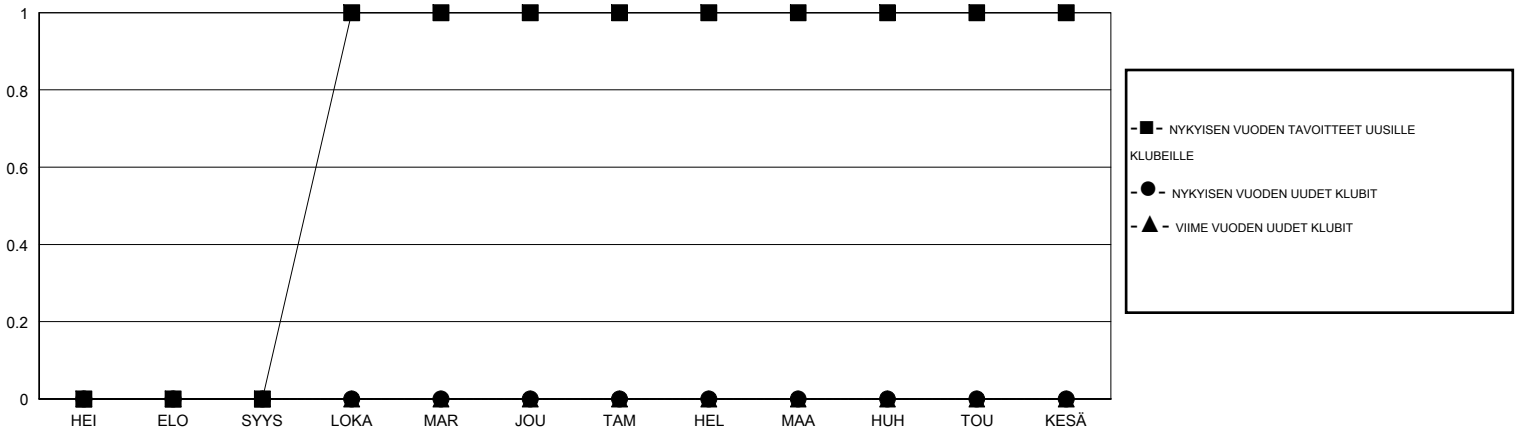

MONTHLY MEMBERSHIP PROGRESS REPORT

District 107 G

Results as of: 11/30/2019

GMT:

SIJAINTI FINLAND

GMT VAALIPIIRI

Klubit				jäsenä			
TULOKSET 2019-2020				TULOKSET 2019-2020			
NELJÄNNES	UUDEN KLUBIN TAVOITE	UUDET KLUBIT	LOPETETUT KLUBIT	NELJÄNNES	JÄSENKASVUN NETTOTAVOITE	TOTEUTUNUT JÄSENKASVU	POISTETUT JÄSENET (mukaan lukien siirrot)
HEI/ELO/SYYS	0	0	0	HEI/ELO/SYYS	20	9	22
LOKA/MAR/JOU	1	0	0	LOKA/MAR/JOU	20	16	15
TAM/HEL/MAA	0	0	0	TAM/HEL/MAA	20	0	0
HUH/TOU/KESÄ	0	0	0	HUH/TOU/KESÄ	20	0	0

TAVOITTEET JA UUDET KLUBIT, KUMULATIIVINEN

TAVOITTEET JA JÄSENET, KUMULATIIVINEN

LAKKAUTETUT KLUBIT: 0

19 CLUBS OF 60 LISÄNNYT YHDEN TAI USEAMMAN UUTTA JÄSENTÄ

SUKUPUOLIJAKAUMA

MIES 1,085 (85.84%)
NAINEN 179 (14.16%)